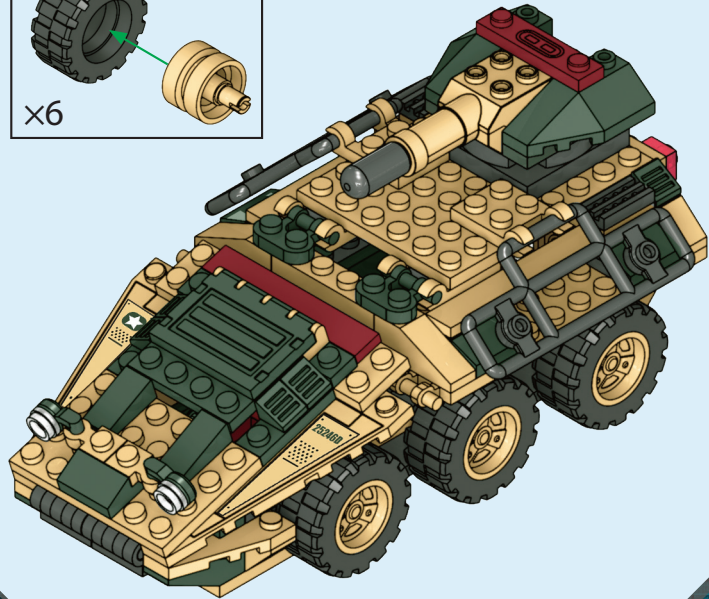

39

40

41

42

MINE STRYKER

x2
15001

00035

00035