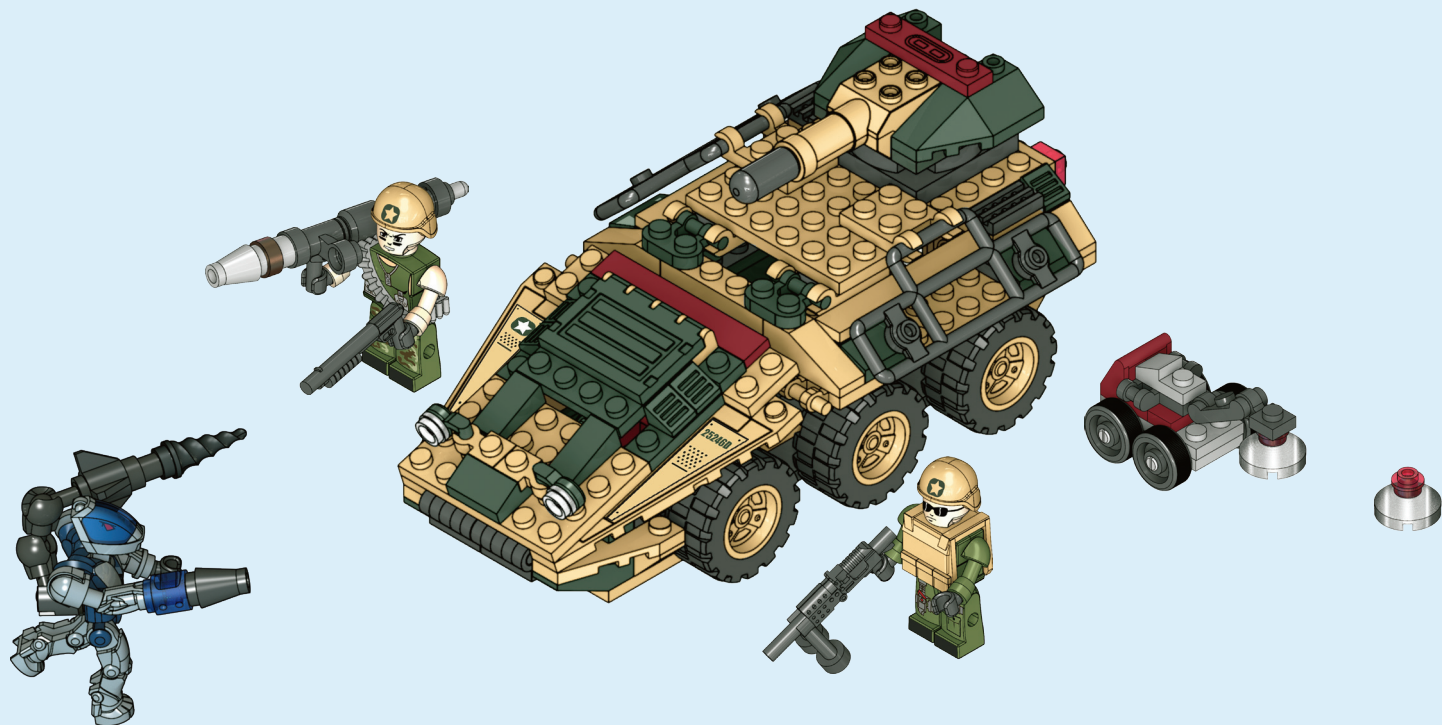

39

40

41

42

MINE STRYKER

x2
15001

00035

00035